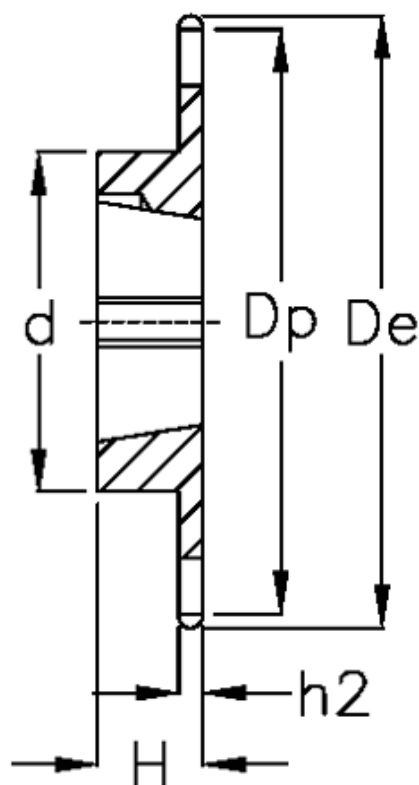

Varenummer: 616031006038
Beskrivelse: Bøsningshjul 10 B-1 Z=38 simplex
for bøsning 2012

Mål

Antal tænder	= 38
C	= 1.6
d	= 100
De	= 199.2
Dp	= 192.24
For bøsning	= 2012
For kædebetegnelse	= 10 B-1
For kæde størrelse	= 5/8" x 3/8"

H	= 32
h1	= 9.1
Materiale	= Stål